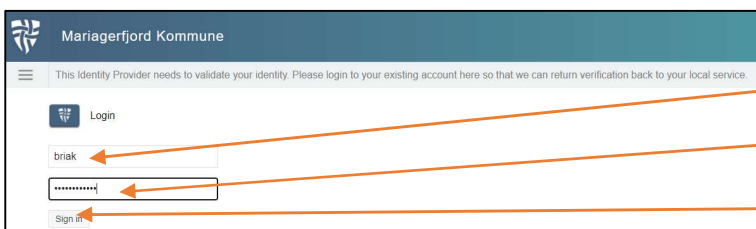

Skriv **brugernavn**

Skriv **adgangskode**

Tryk **Sign in**

(samme brugernavn og adgangskode som login til pc'en)