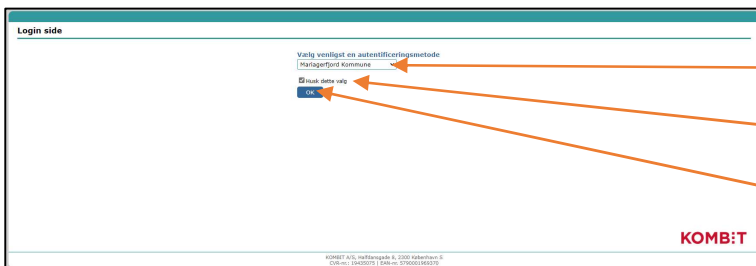

Log på Aula med fællekommunal adgangsstyring (dele-pc)

Gå på Aula.dk

Vælg **Andre loginmuligheder**

Vælg **Husk mit valg af loginmetode**

Vælg **Fælleskommunal adgangsstyring**

Vælg **Mariagerfjord Kommune**