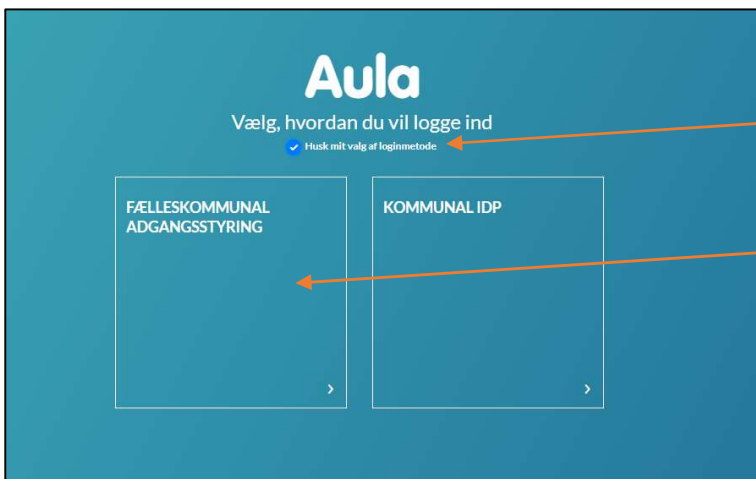

Log på Aula med fællekommunal adgangsstyring (dele-pc)

Gå på Aula.dk

Vælg **Andre loginmuligheder**

Vælg **Husk mit valg af loginmetode**

Vælg **Fælleskommunal adgangsstyring**

Vælg **Mariagerfjord Kommune**